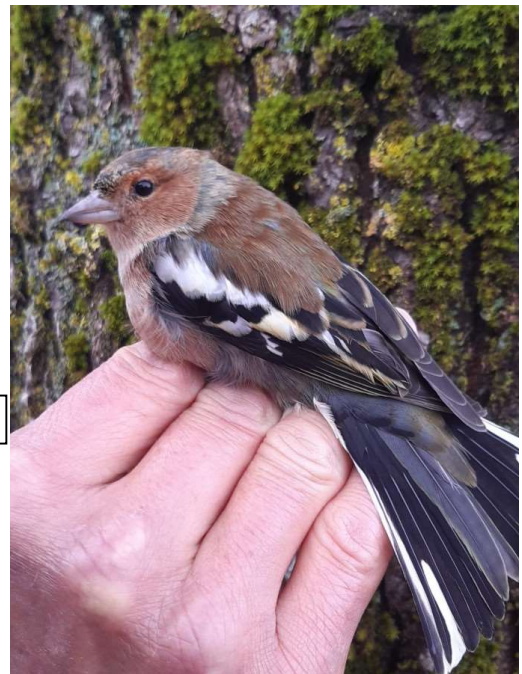

Bilan SPOL Mangeoire Collège de Bedous.

Hiver 2021/2022

hiver 2021/2022	Espèce	Nom scientifique	Baguage	Contrôle	Reprise	Total captures
	Chardonneret élégant	Carduelis carduelis	3	0		3
	Verdier d'Europe	Carduelis chloris	11	3		14
	Pinson des arbres	Fringilla coelebs	11	2		13
	Pinson du Nord	Fringilla montifringilla	5	0		5
	Mésange charbonnière	Parus major	9	5		14
	Mésange bleue	Cyanistes caeruleus	16	1		17
	Rougegorge familier	Erithacus rubecula	3	2		5
	Accenteur mouchet	Prunella modularis	3	2		5
	Moineau domestique	Passer domesticus	12	0		12
	Merle noir	Turdus merula	5	0		5
	Bergeronnette grise	Motacilla alba	1	0		1
	Pipit farlouse	Anthus pratensis	1	0		1
	Sittelle torchepot	Sitta europaea	1	0		1
Total	espèces	13	81	15		96

Pinson du Nord

Photos : PNP Jérémy BAUWIN

Pinson des arbres

Sittelle torchepot

Moineau domestique

Accenteur mouchet. Photos : PNP Jérôme DEMOULIN